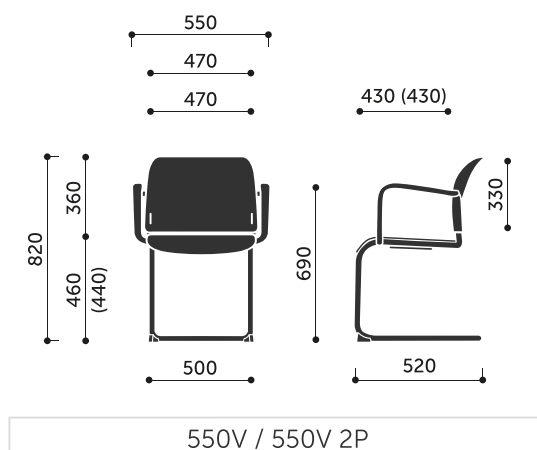

### sztaplowanie

550V, 550V 2P - 3 szt.

### dodatkowe

łączenie w rzędy

## Wymiary:

---

550V / 550V 2P

### Wymiary innych modeli z kolekcji:

550H / 550H 2P

555H / 555H 2P

555V / 555V 2P

560H / 560H 2P

560V / 560V 2P

570H / 570H 2P

570V / 570V 2P