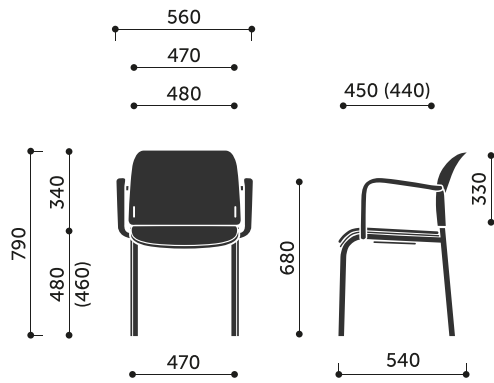

### waga brutto

9,5 kg

## Wymiary:

---

### Wymiary innych modeli z kolekcji:

555H / 555H 2P

555V / 555V 2P

560H / 560H 2P

560V / 560V 2P

570H / 570H 2P

570V / 570V 2P

575H / 575H 2P