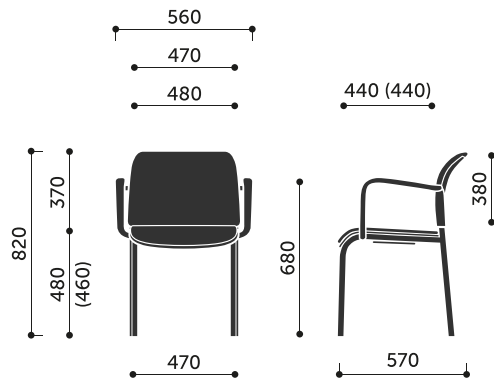

### waga netto

5,5 kg

### waga brutto

9,5 kg

## Wymiary:

---

### Wymiary innych modeli z kolekcji:

555H / 555H 2P

555V / 555V 2P

560H / 560H 2P

560V / 560V 2P

570H / 570H 2P

570V / 570V 2P

575H / 575H 2P