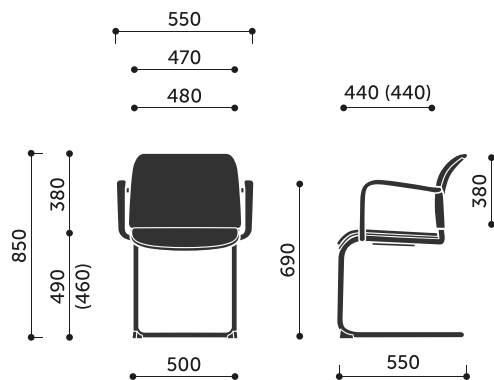

### waga brutto

9,5 kg

## Wymiary:

---

### Wymiary innych modeli z kolekcji:

555H / 555H 2P

555V / 555V 2P

560H / 560H 2P

560V / 560V 2P

570H / 570H 2P

570V / 570V 2P

575H / 575H 2P