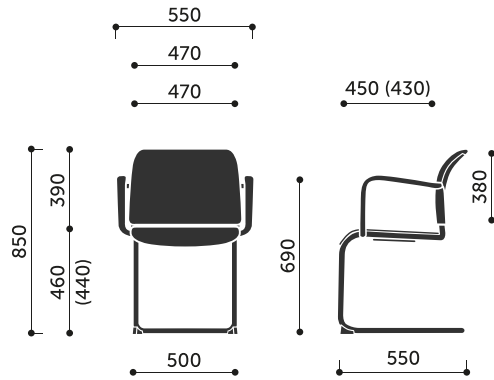

### waga brutto

9,5 kg

### dodatkowe

łączenie w rzędy

## Wymiary:

---

### Wymiary innych modeli z kolekcji:

555H / 555H 2P

555V / 555V 2P

560H / 560H 2P

560V / 560V 2P

570H / 570H 2P

570V / 570V 2P

575H / 575H 2P