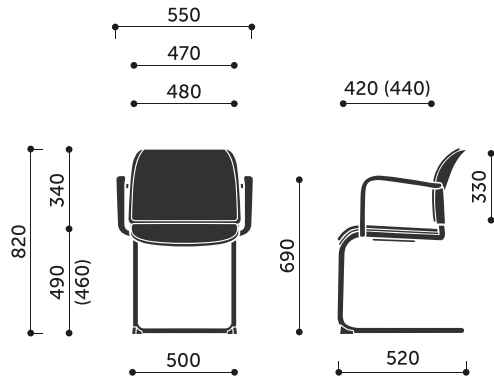

### waga netto

5,5 kg

### waga brutto

9,5 kg

## Wymiary:

---

### Wymiary innych modeli z kolekcji:

555H / 555H 2P

555V / 555V 2P

560H / 560H 2P

560V / 560V 2P

570H / 570H 2P

570V / 570V 2P

575H / 575H 2P