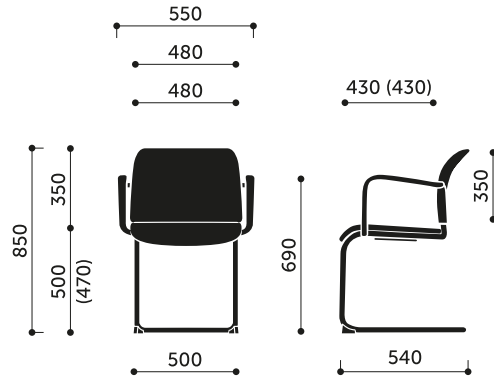

580H / 580H 2P

580V / 580V 2P