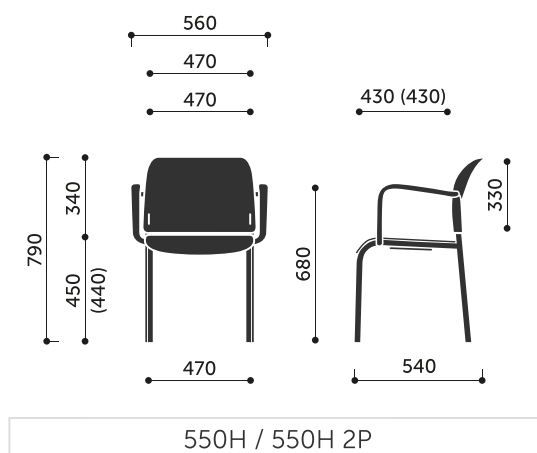

### waga brutto

9,5 kg

### sztaplowanie

550H, 550H 2P - 5 szt

## Wymiary:

---

### Wymiary innych modeli z kolekcji:

555H / 555H 2P

555V / 555V 2P

560H / 560H 2P

560V / 560V 2P

570H / 570H 2P

570V / 570V 2P

575H / 575H 2P