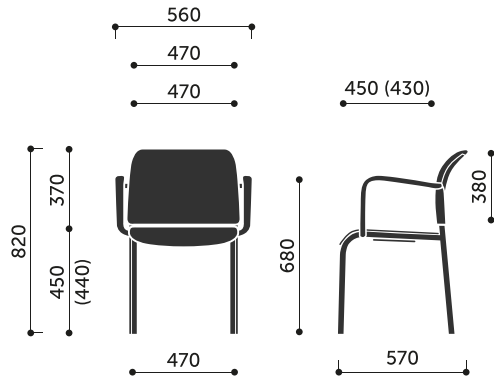

### waga brutto

9,5 kg

### dodatkowe

łączenie w rzędy

## Wymiary:

---

### Wymiary innych modeli z kolekcji:

555H / 555H 2P

555V / 555V 2P

560H / 560H 2P

560V / 560V 2P

570H / 570H 2P

570V / 570V 2P

575H / 575H 2P