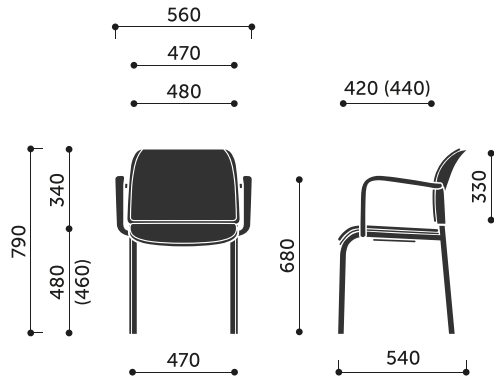

### waga brutto

9,5 kg

## Wymiary:

---

### Wymiary innych modeli z kolekcji:

555H / 555H 2P

555V / 555V 2P

560H / 560H 2P

560V / 560V 2P

570H / 570H 2P

570V / 570V 2P

575H / 575H 2P