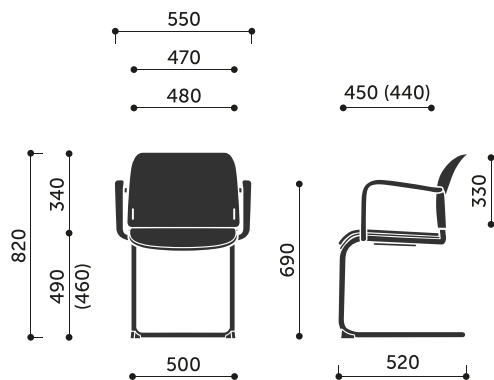

### waga netto

5,5 kg

### waga brutto

9,5 kg

## Wymiary:

---

### Wymiary innych modeli z kolekcji:

555H / 555H 2P

555V / 555V 2P

560H / 560H 2P

560V / 560V 2P

570H / 570H 2P

570V / 570V 2P

575H / 575H 2P