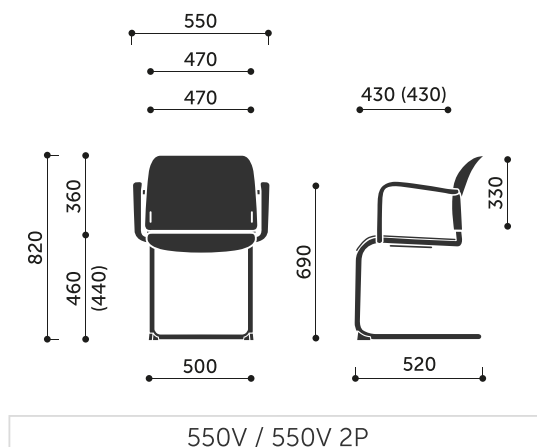

### waga brutto

9,5 kg

### dodatkowe

łączenie w rzędy

## Wymiary:

---

### Wymiary innych modeli z kolekcji:

555H / 555H 2P

555V / 555V 2P

560H / 560H 2P

560V / 560V 2P

570H / 570H 2P

570V / 570V 2P

575H / 575H 2P